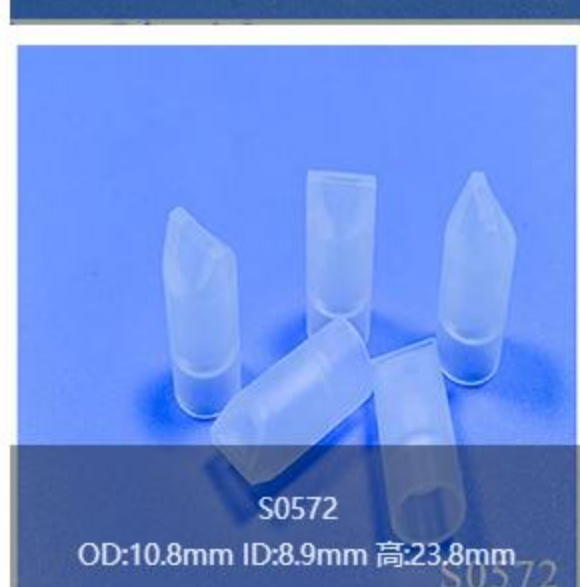

法兰鸭嘴阀门

法兰硅橡胶鸭嘴阀新增

更多 >

Dimension in mm  
www.xiamenbetter.com

直筒鸭嘴阀门

Dimension in mm  
www.xiamenbetter.com