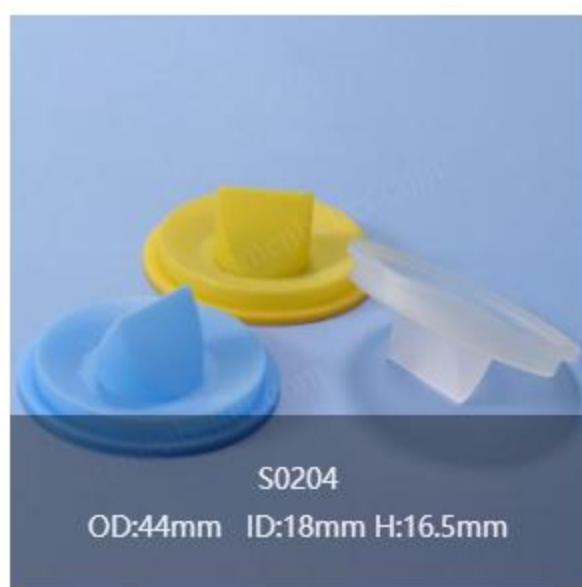

法兰鸭嘴阀门

法兰硅橡胶鸭嘴阀新增

更多 >

Dimension in mm  
www.xiamenbetter.com

直筒鸭嘴阀门

Dimension in mm  
www.xiamenbetter.com